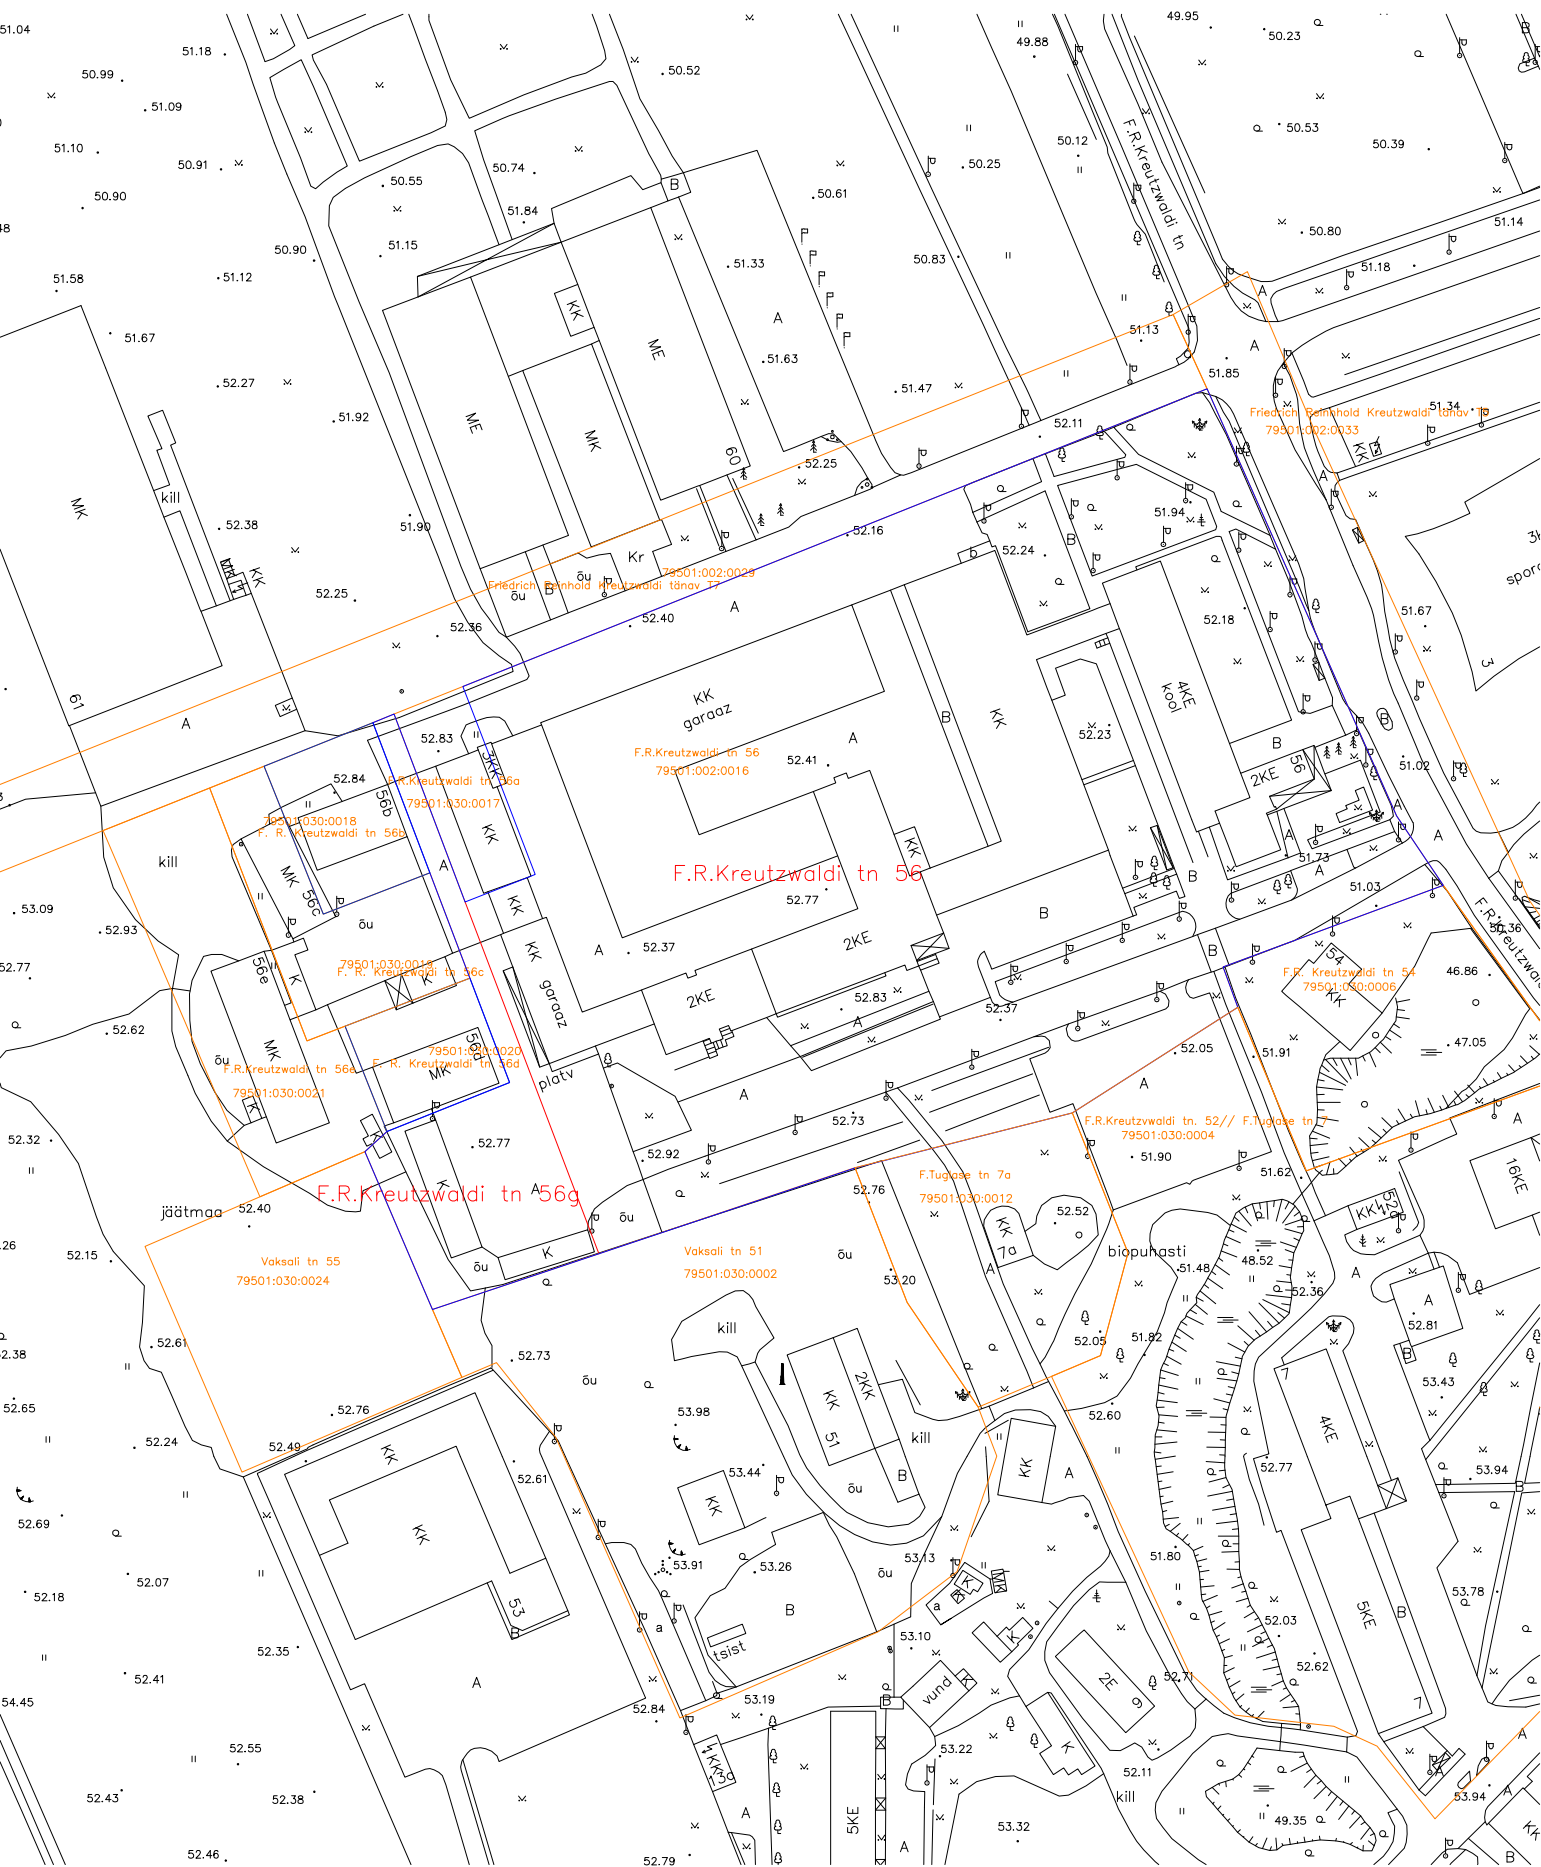

F.R. Kreutzwaldi tn 56 jagamise skeem.
Tartu maakond
Tartu linn
M1:2000

LEPPEMÄRGID:
 - katastriüksuste piirid
 - olemasolev F.R. Kreutzwaldi tn 56 kü piir
 - moodustuvate F.R.Kreutzwaldi tn 56 ja F.R.Kreutzwaldi tn 56g piir